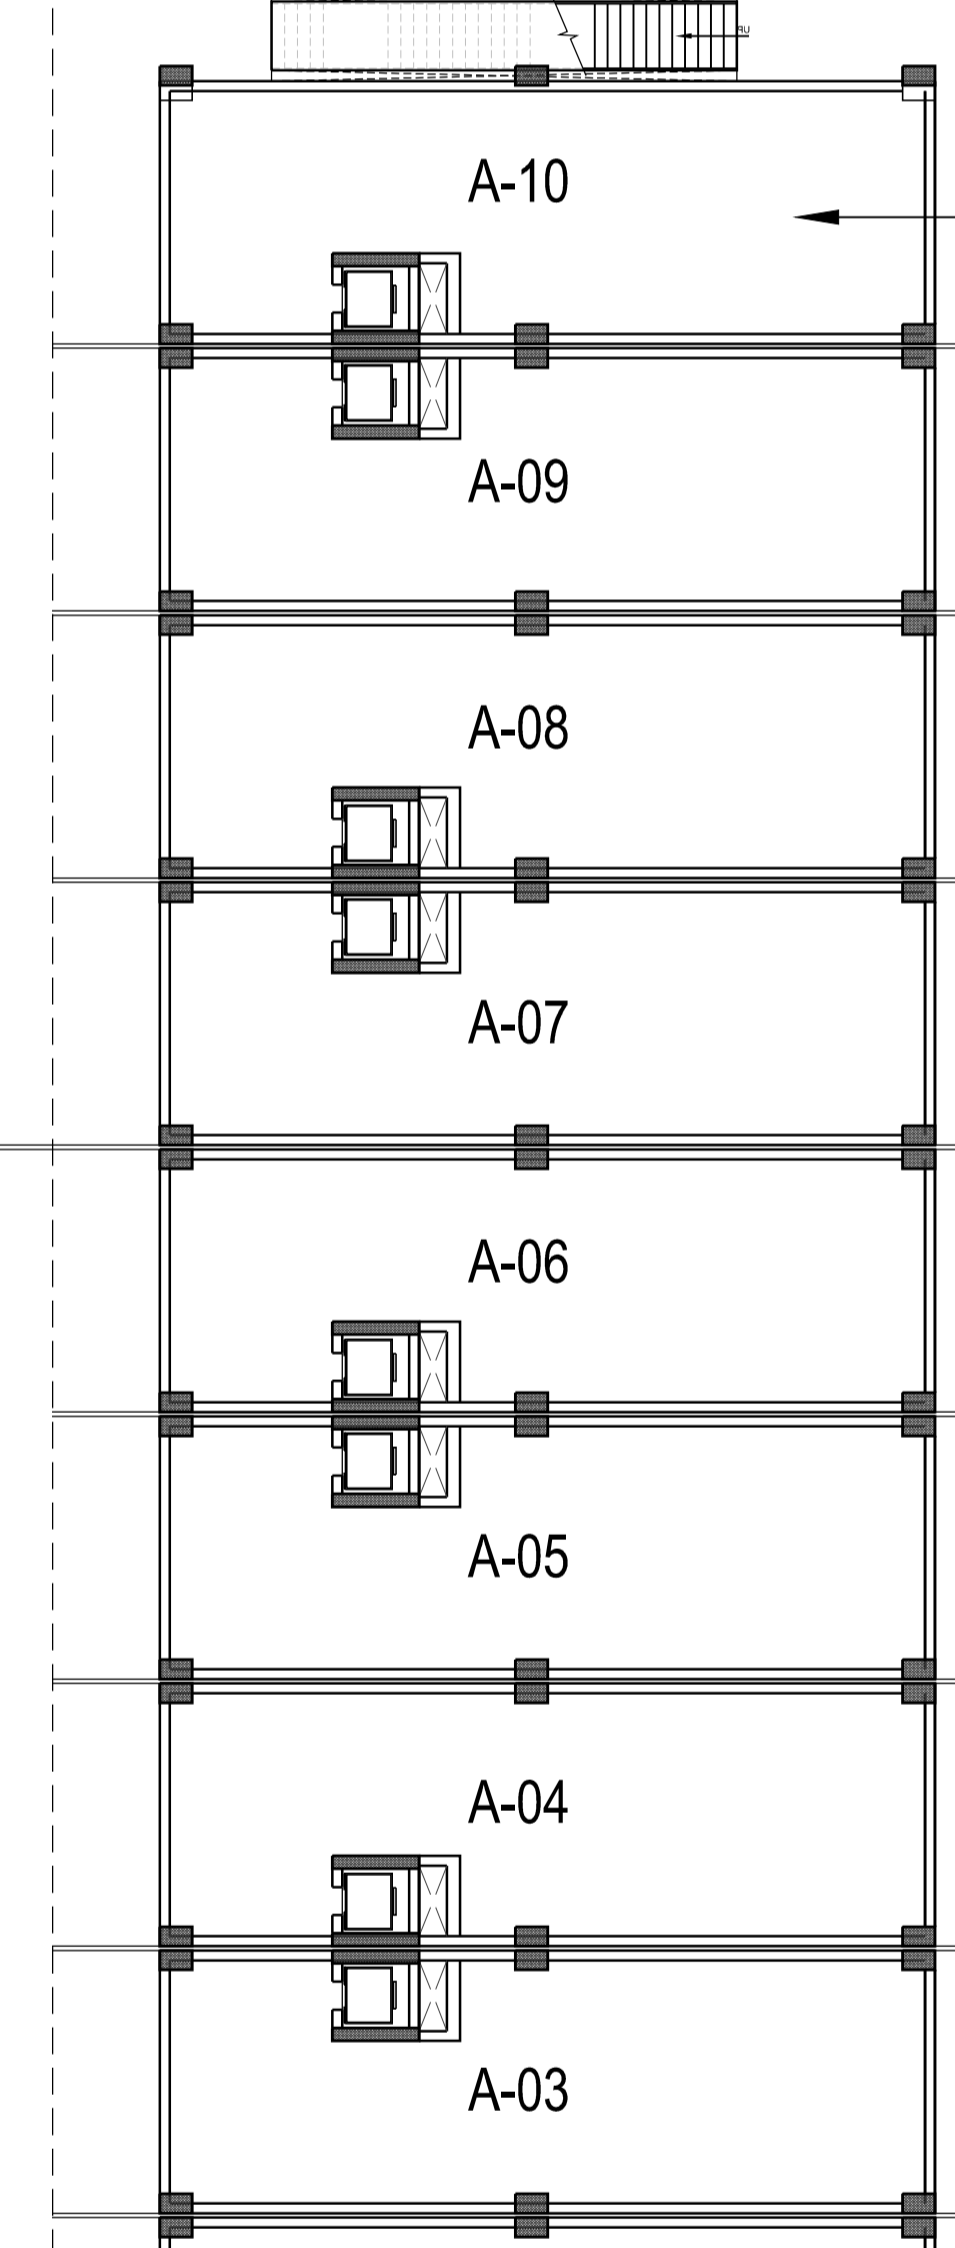

www.gurgaonpropertybazaar.in

9654953152

D-01  
LVL: +1200 MM.

ENTRY FOYER  
TRIPLE HEIGHT  
LVL: +1200 MM.

SETBACK 13M.

+1200 MM LVL.

+1200 MM LVL.

+1200 MM LVL.

+1200 MM LVL.

+1200 MM LVL.

I  
N  
D  
E  
P  
E  
N  
D  
E  
N  
T  
B  
L  
O  
C  
K

I  
N  
D  
E  
P  
E  
N  
D  
E  
N  
T  
B  
L  
O  
C  
K

SETBACK 13M.

GROUND FLOOR PLAN