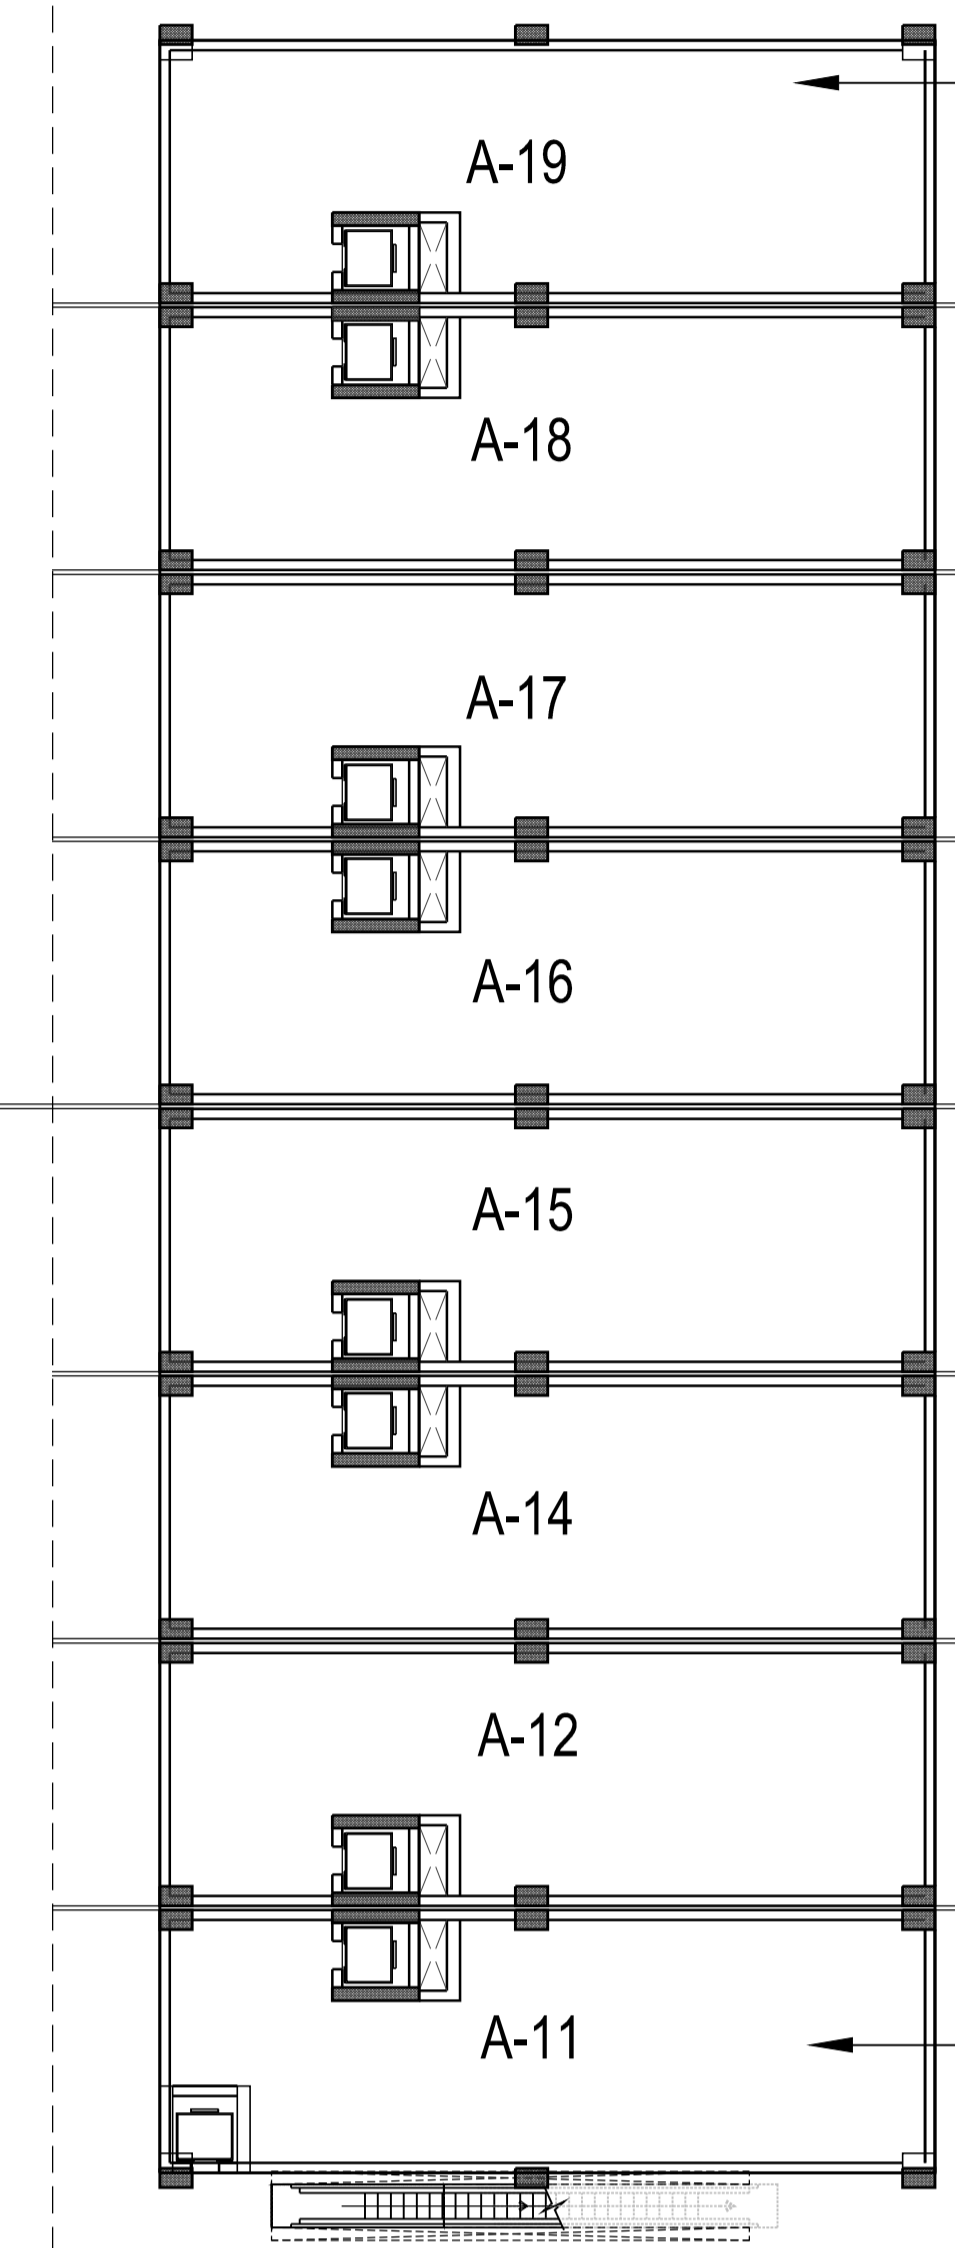

www.gurgaonpropertybazaar.in

9654953152

D-01  
LVL: +1200 MM.

ENTRY FOYER  
TRIPLE HEIGHT  
LVL: +1200 MM.

SETBACK 13M.

+1200 MM LVL.

+1200 MM LVL.

+1200 MM LVL.

+1200 MM LVL.

+1200 MM LVL.

I  
N  
D  
E  
P  
E  
N  
D  
E  
N  
T  
B  
L  
O  
C  
K

I  
N  
D  
E  
P  
E  
N  
D  
E  
N  
T  
B  
L  
O  
C  
K

SETBACK 13M.

GROUND FLOOR PLAN