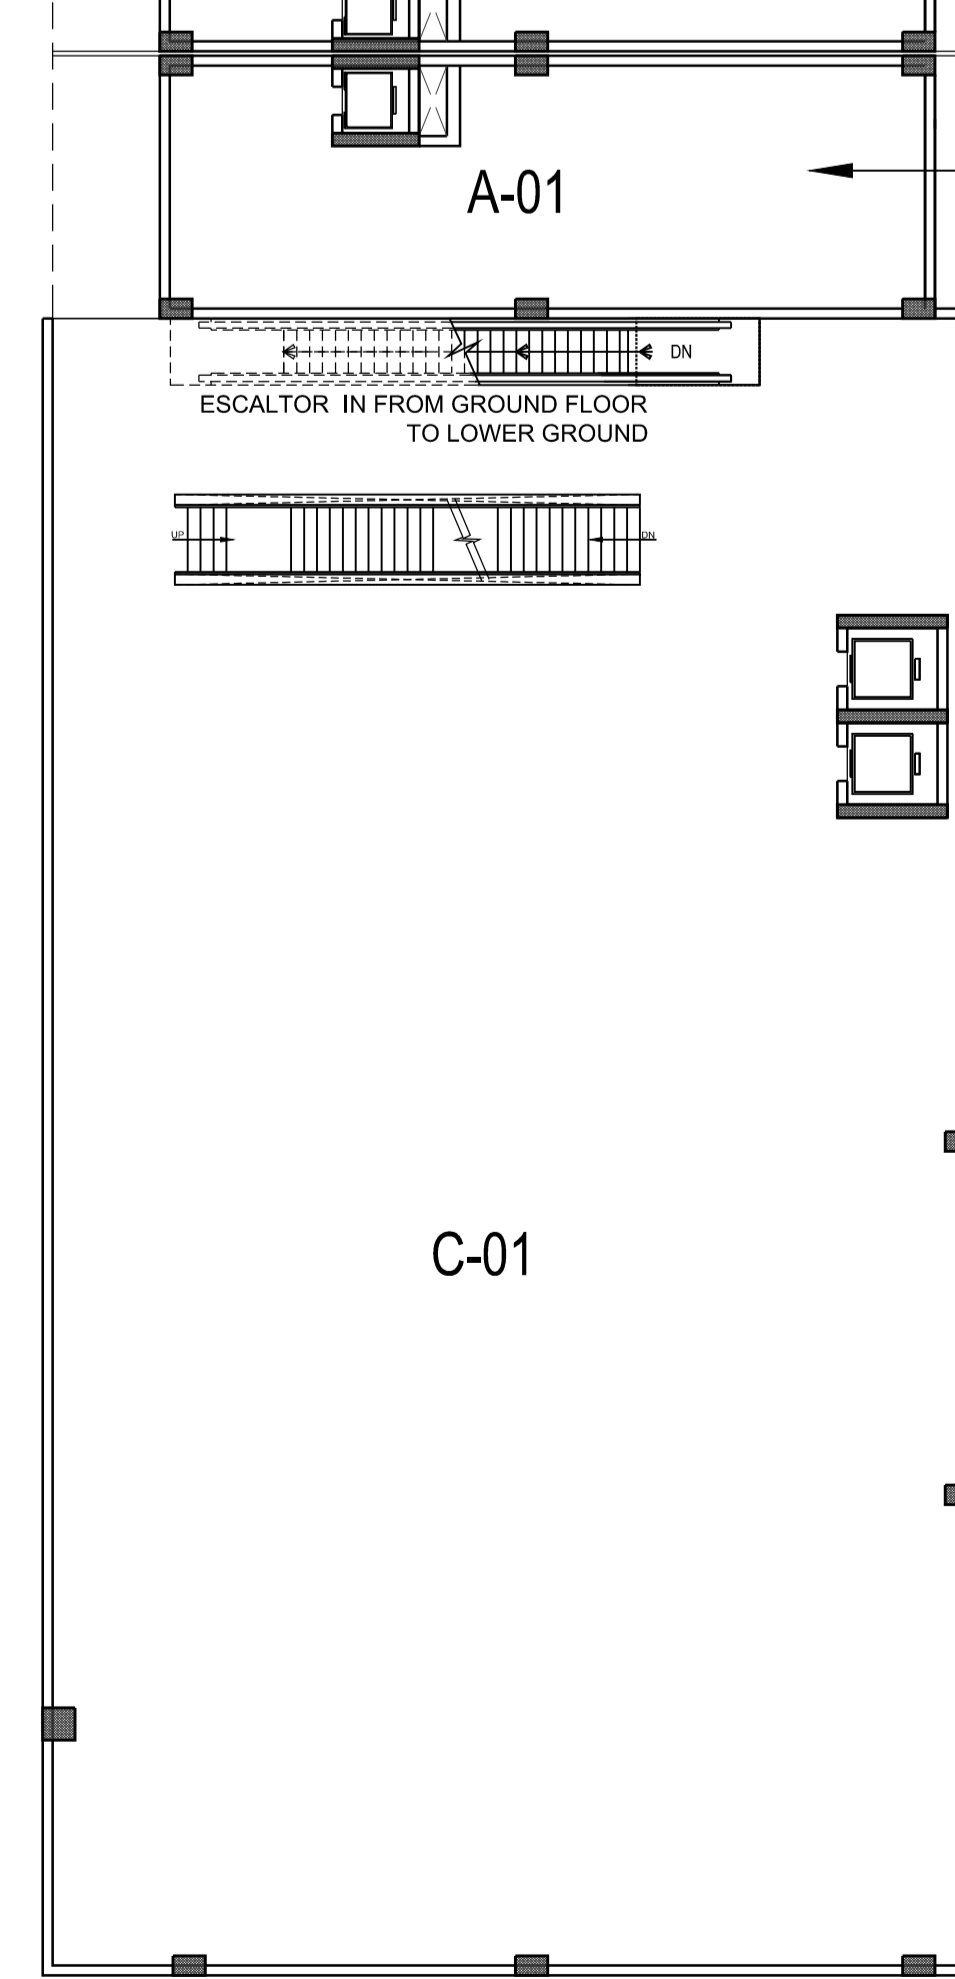

www.gurgaonpropertybazaar.in

9654953152

D-01  
LVL: +1200 MM.

ENTRY FOYER  
TRIPLE HEIGHT  
LVL: +1200 MM.

SETBACK 13M.

+1200 MM LVL.

+1200 MM LVL.

+1200 MM LVL.

+1200 MM LVL.

+1200 MM LVL.

I  
N  
D  
E  
P  
E  
N  
D  
E  
N  
T  
B  
L  
O  
C  
K

I  
N  
D  
E  
P  
E  
N  
D  
E  
N  
T  
B  
L  
O  
C  
K

SETBACK 13M.

GROUND FLOOR PLAN