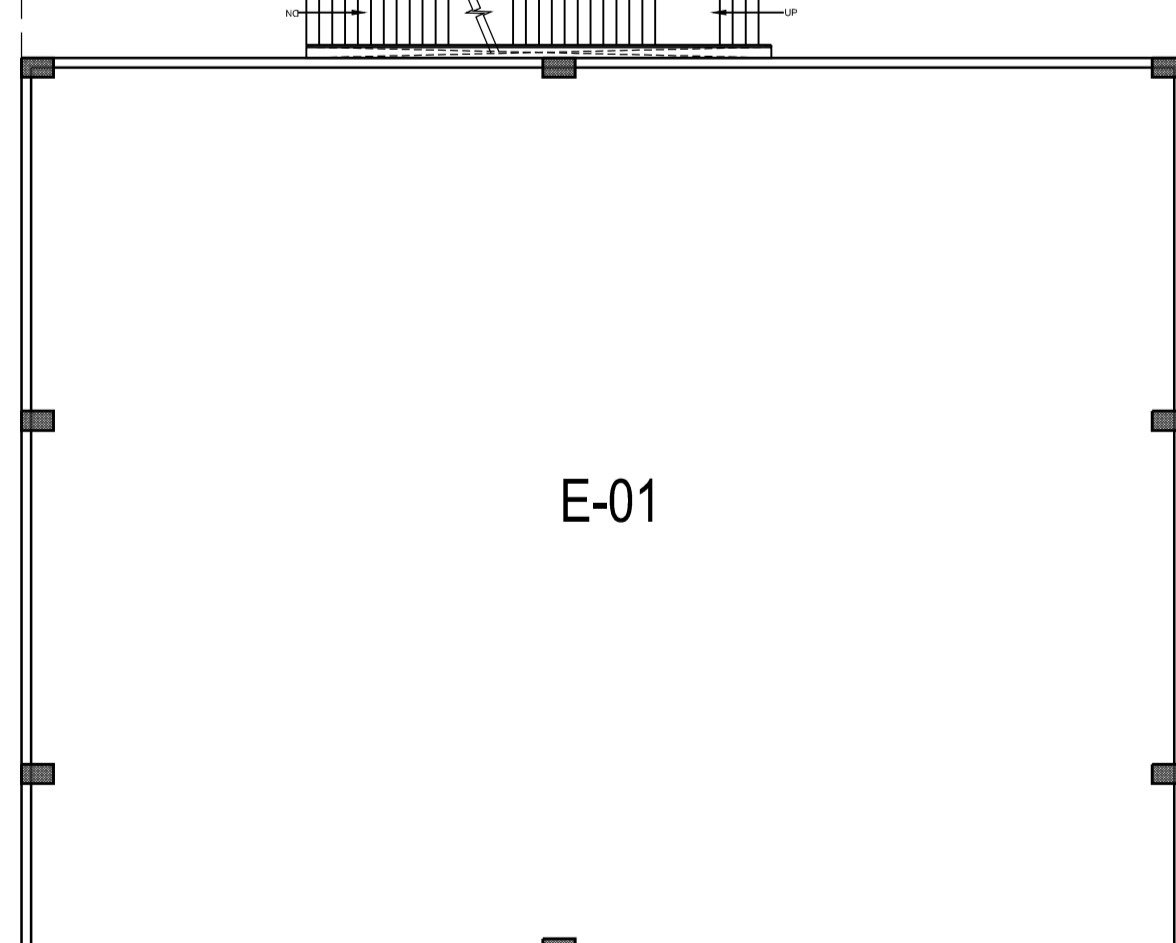

www.gurgaonpropertybazaar.in

9654953152

D-01  
LVL: +1200 MM.

ENTRY FOYER  
TRIPLE HEIGHT  
LVL: +1200 MM.

SETBACK 13M.

+1200 MM LVL.

+1200 MM LVL.

+1200 MM LVL.

+1200 MM LVL.

+1200 MM LVL.

I  
N  
D  
E  
P  
E  
N  
D  
E  
N  
T  
B  
L  
O  
C  
K

I  
N  
D  
E  
P  
E  
N  
D  
E  
N  
T  
B  
L  
O  
C  
K

SETBACK 13M.

GROUND FLOOR PLAN