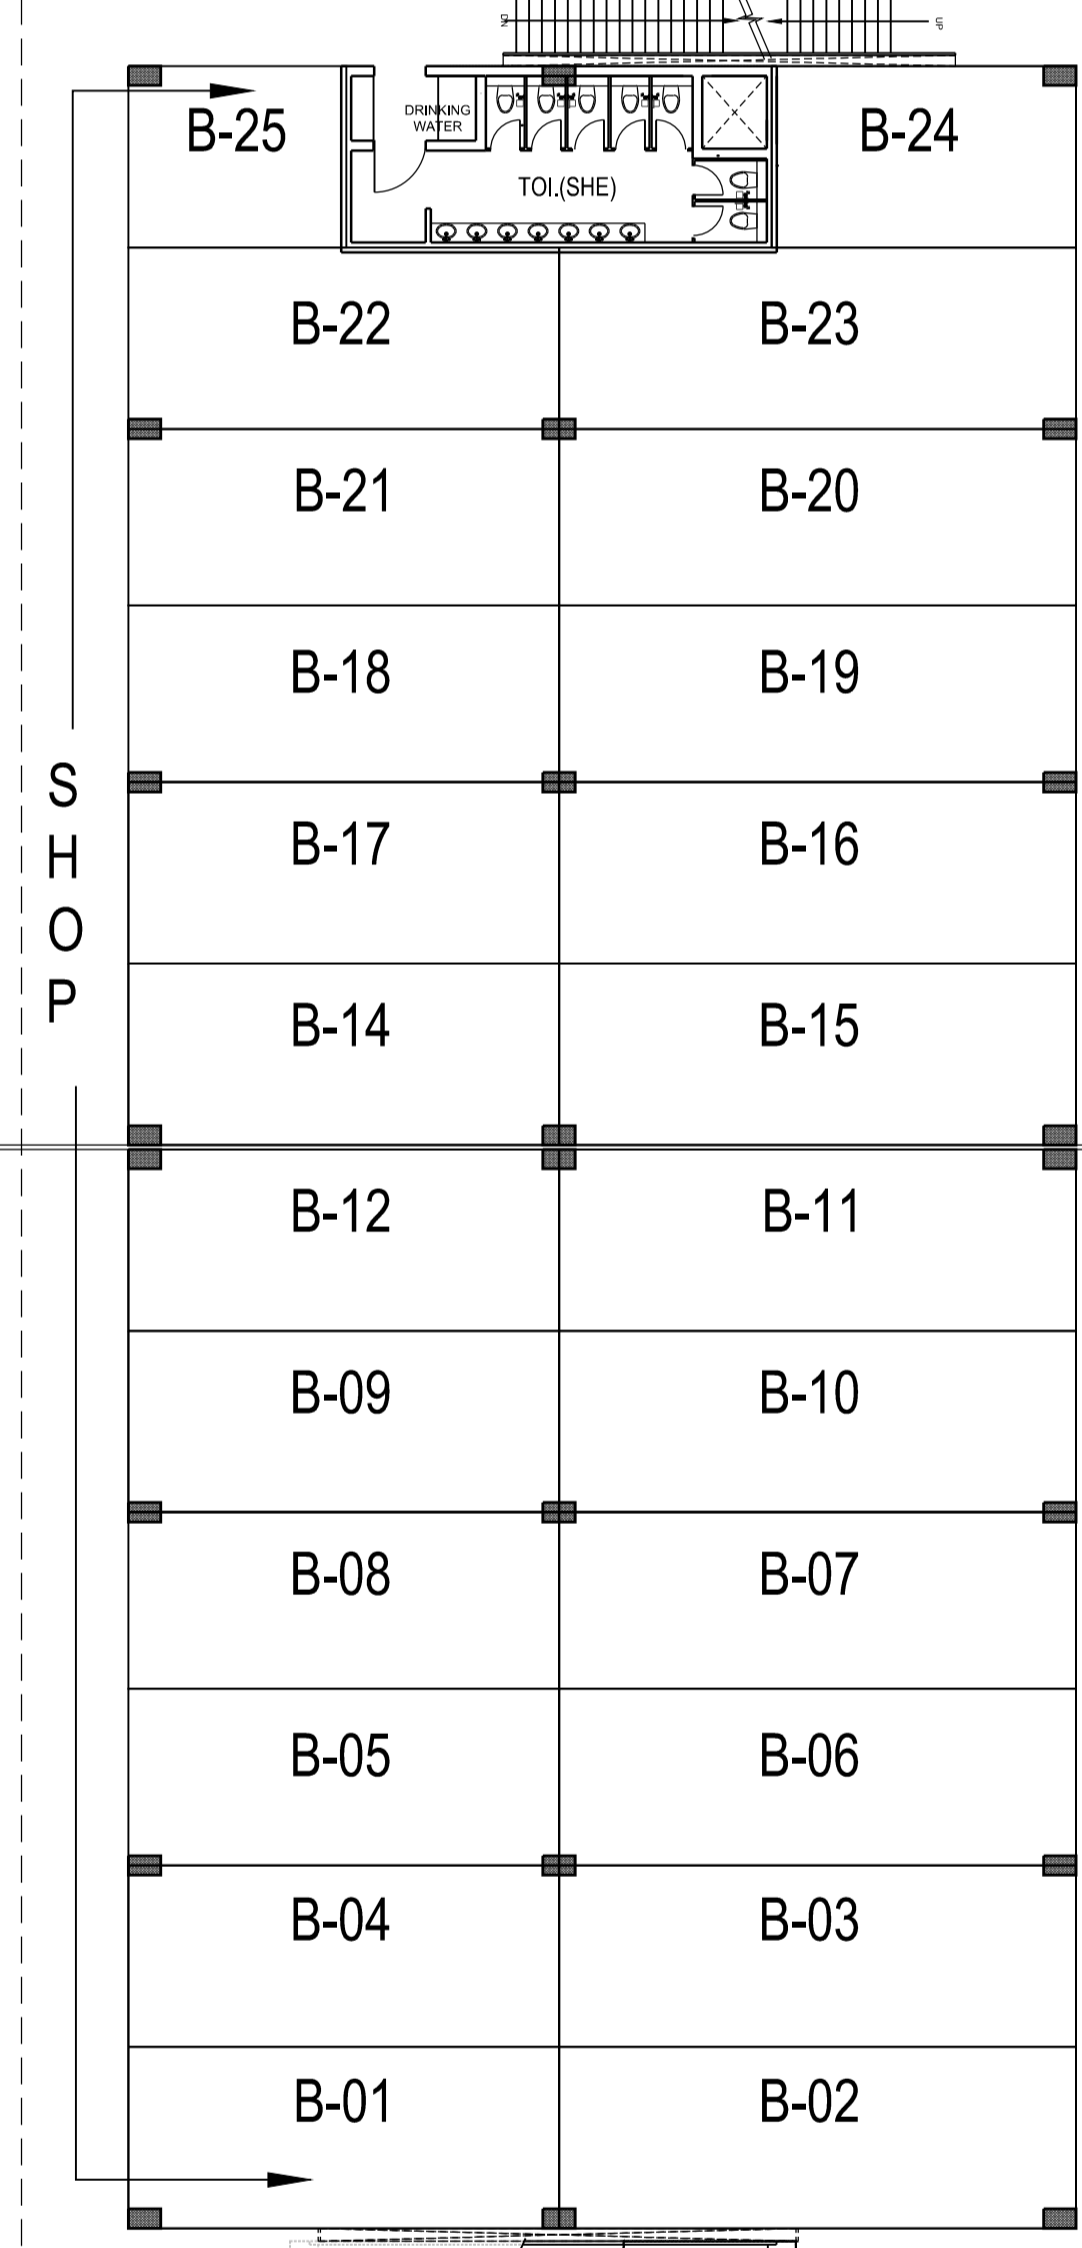

www.gurgaonpropertybazaar.in

9654953152

D-01  
LVL: +1200 MM.

ENTRY FOYER  
TRIPLE HEIGHT  
LVL: +1200 MM.

SETBACK 13M.

+1200 MM LVL.

+1200 MM LVL.

+1200 MM LVL.

+1200 MM LVL.

+1200 MM LVL.

I  
N  
D  
E  
P  
E  
N  
D  
E  
N  
T  
B  
L  
O  
C  
K

I  
N  
D  
E  
P  
E  
N  
D  
E  
N  
T  
B  
L  
O  
C  
K

SETBACK 13M.

GROUND FLOOR PLAN