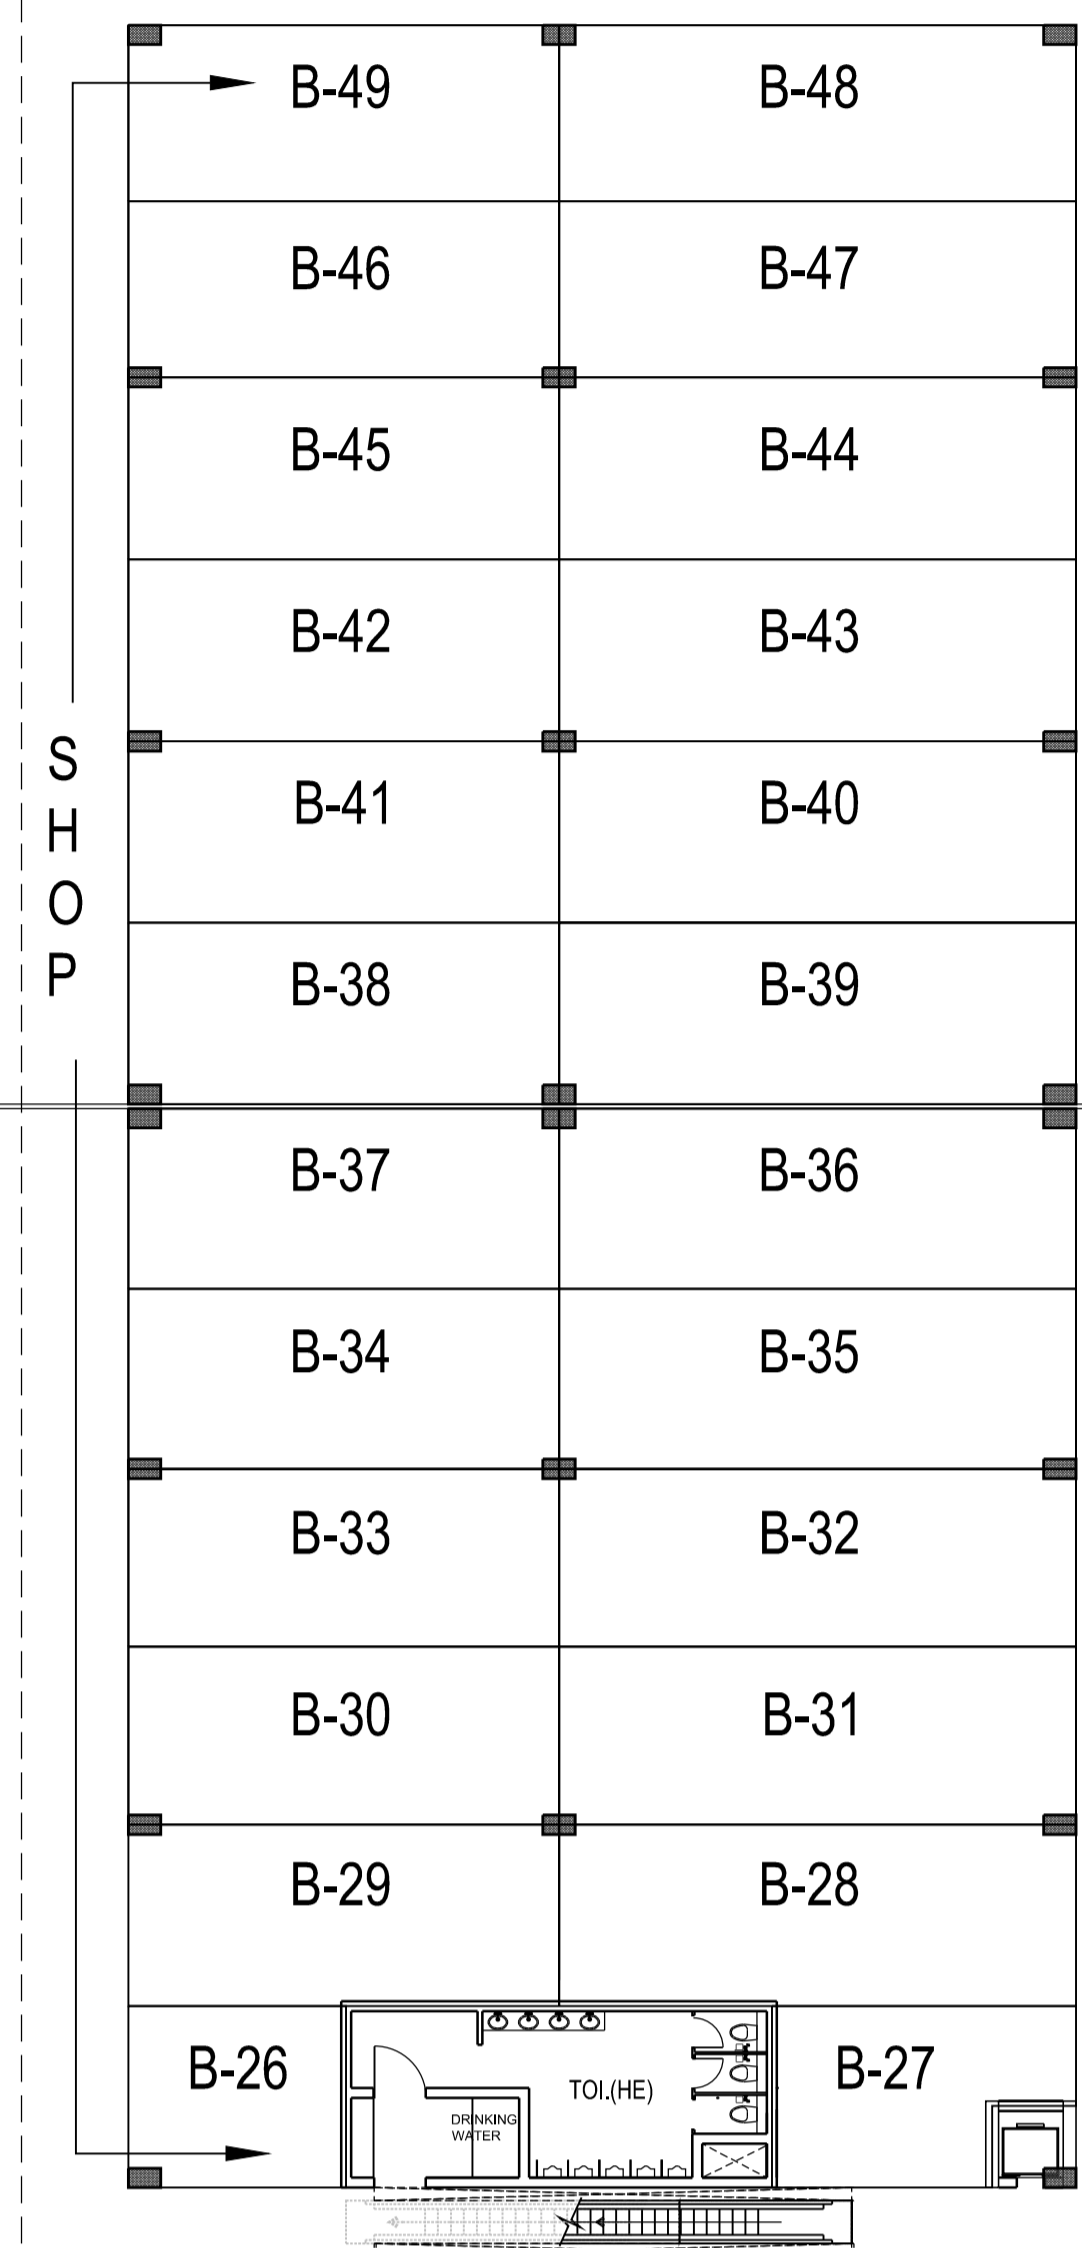

www.gurgaonpropertybazaar.in

9654953152

D-01  
LVL: +1200 MM.

ENTRY FOYER  
TRIPLE HEIGHT  
LVL: +1200 MM.

SETBACK 13M.

+1200 MM LVL.

+1200 MM LVL.

+1200 MM LVL.

+1200 MM LVL.

+1200 MM LVL.

I  
N  
D  
E  
P  
E  
N  
D  
E  
N  
T  
B  
L  
O  
C  
K

I  
N  
D  
E  
P  
E  
N  
D  
E  
N  
T  
B  
L  
O  
C  
K

SETBACK 13M.

GROUND FLOOR PLAN